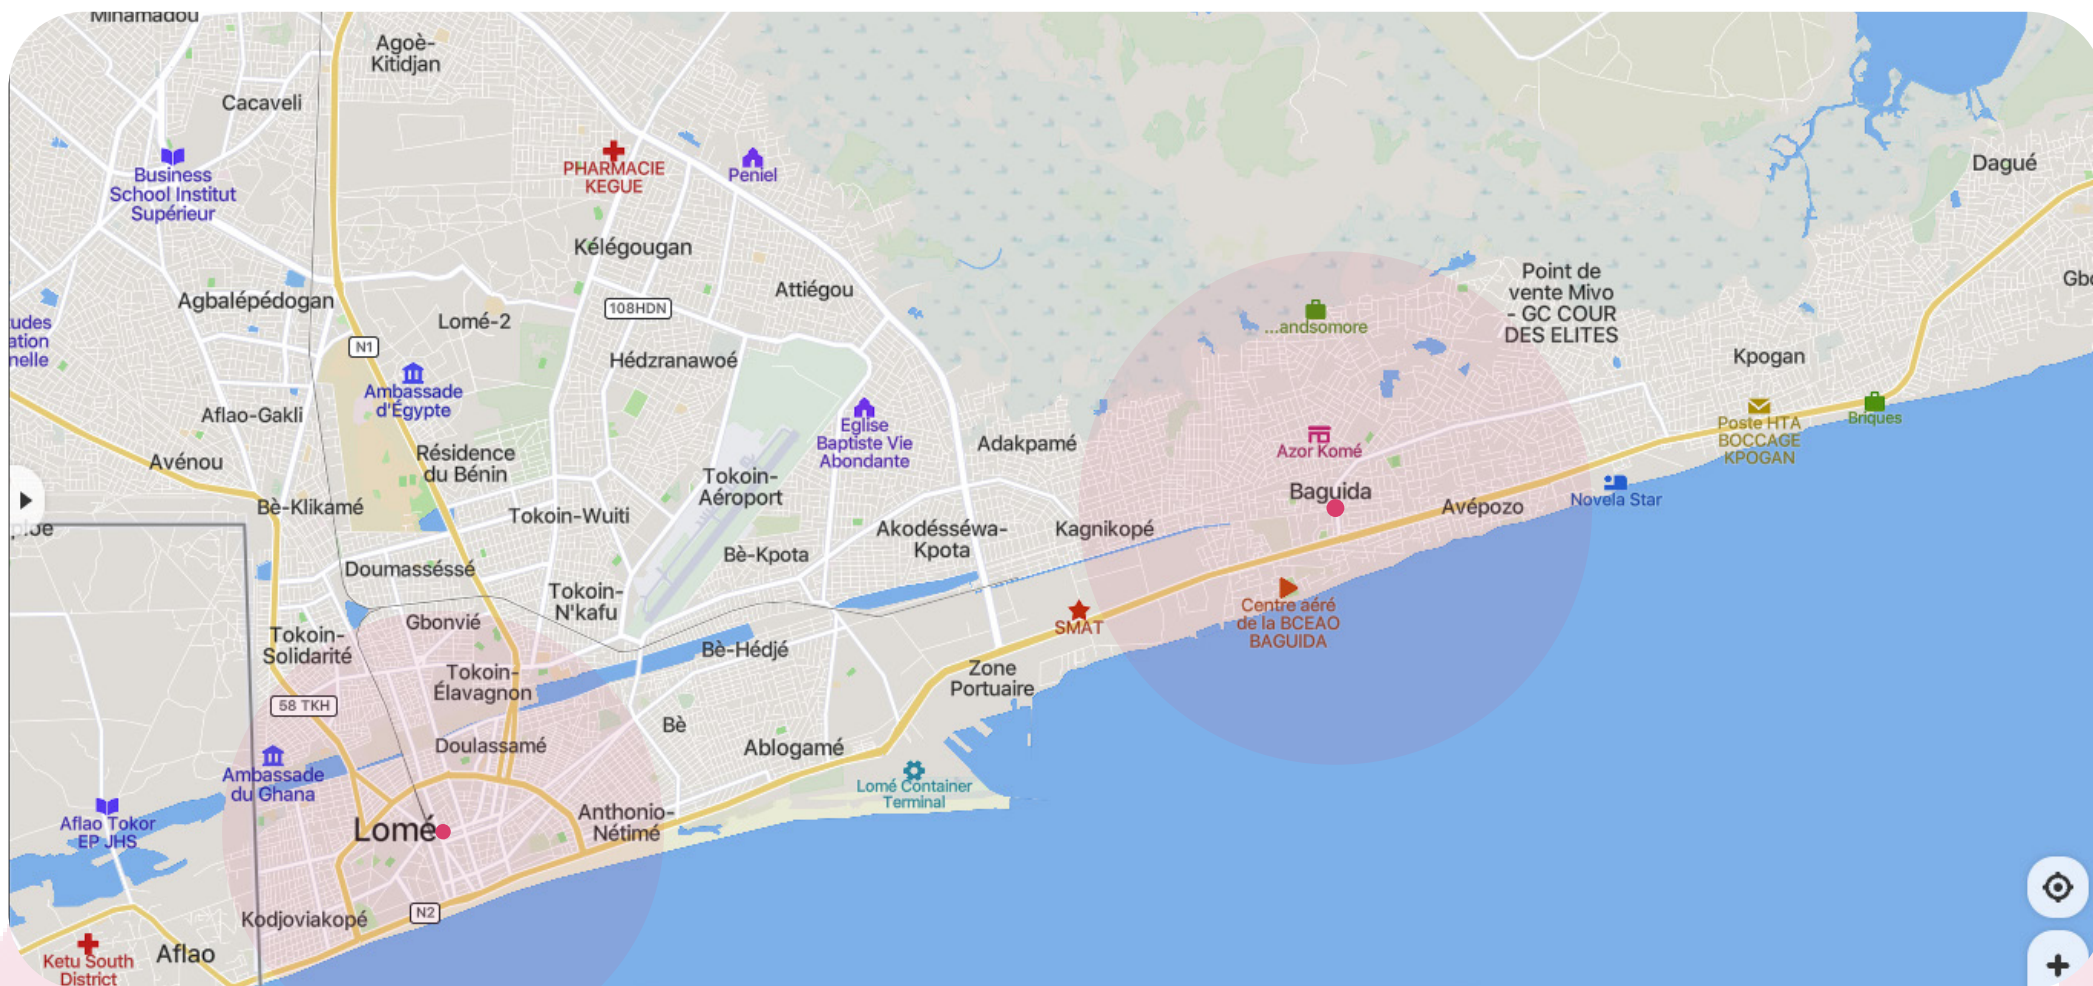

Hôtel	Proximité lieu Forum	Nombre de Chambres	TYPE DE CHAMBRE		Services	
			Climatisées	Ventilées		
Hôtel El Doria **** 2 Rue Monument, Baguida, Lomé Togo Tel : +228 91 60 60 60 https://eldoriahotel.com/contact/	Distance : 120m	88	Chambres standards 63 000 FCFA		Petit Déjeuner Inclus Buffet : 17 000 FCFA Navette Aeroport- Hotel-Aeroport Inclus Accessibilité	
	 2 min		Chambres supérieures 105 000 FCFA			
	https://goo.gl/maps/X9mLU4Ywq1iKAQy38		Appartements : 2 chambres salon 108 0000 FCFA sans frais d'électricité 3 chambres salon 116 0000 FCFA sans frais d'électricité			
Petit Brussel **** 2 Rue Monument, Baguida, Lomé Togo Tel : +228 91 60 60 60 https://hotelpetitbrussel.com/	Distance : 120m	38	Plus de chambres disponible dans cet hotel		Petit Déjeuner Inclus Navette Aeroport- Hotel-Aeroport Inclus	
	 2 min					
	https://goo.gl/maps/X9mLU4Ywq1iKAQy38					
Hôtel 2 Février **** Quartier administratif, Place de Lomé Tel : +228 22 23 86 00 https://2fevrier.com/fr/	Distance: 15Km	256	Suites contemporaines, 64 appartements 95 000 FCFA - 130 000 FCFA/ Chambre		<ul style="list-style-type: none"> * Petit Déjeuner Inclus * Buffet : 35 000 FCFA * Navette Aeroport-Hotel-Aeroport Inclus (Ps : Appelez en amont afin de confirmer les détails) * Internet Haut débit * Parking Gratuit et à disposition du Client. * Piscine adultes et enfants * Service de Blanchisserie * Discothèques DJ / Karaoké * Centre de remise en forme et salle de sport * Langue Parlées : Français, Anglais, espagnoles, Arabe, 3 autres 	
	 37 min					
	https://goo.gl/maps/X9mLU4Ywq1iKAQy38					